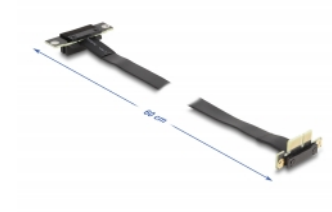

Delock Riser kartica PCI Express x1 muški 90° zakrivljeni na x1 utor 90° zakrivljeni s kabelom od 60 cm

Opis

Ova riser kartica PCI Express tvrtke Delock koristi se za spajanje PCI Express x1 kartice. Savitljivi kabel omogućava ugradnju u kućište računala radi uštede prostora.

60 cm

Predmet br. 88043

EAN: 4043619880430

Zemlja podrijetla: Taiwan,
Republic of China

Pakiranje: Kutija

Tehnički podaci

- Priključak:
 - 1 x PCI Express x1 muški
 - 1 x PCI Express x1 ulaz
- Podržava PCI Express 3.0 protokol
- Presjek kabela: 28 AWG
- Boja: crni
- Neovisan o operativnom sustavu, nije potrebna instalacija upravljačkog programa
- Duljina kabela: oko 60 cm

Preduvjeti sustava

- Računalo s jednim slobodnim PCI Express x1 / x4 / x8 / x16 / x32 utorom

Sadržaj pakiranja

- PCIe Riser kartica

Slike

General

Tehnički podaci:	PCI Express 3.0
Style:	Ravni kabel

Interface

Priključak 1:	1 x PCI Express x1 muški
Priključak 2:	1 x PCI Express x1 ulaz

Physical characteristics

Duljina kabela:	60 cm
Boja:	crne