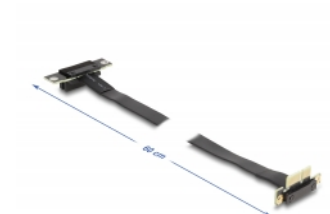

Delock Κάρτα Ανύψωσης PCI Express x1 αρσενικό με γωνία 90° προς x1 υποδοχή με γωνία 90° με καλώδιο 60 εκ.

Περιγραφή

Αυτός ο ανυψωτής κάρτας PCI Express της Delock χρησιμοποιείται για τη σύνδεση μιας κάρτας PCI Express x1. Το εύκαμπτο καλώδιο επιτρέπει μια εγκατάσταση με εξοικονόμηση χώρου μέσα στη θήκη του υπολογιστή.

60 cm

Αρ. προϊόντος 88043

EAN: 4043619880430

Χώρα προέλευσης:
Taiwan, Republic of
China

Συσκευασία: Συσκευασία

Προδιαγραφές

- Συνδετήρας:
 - 1 x PCI Express x1 αρσενική
 - 1 x PCI Express x1 υποδοχή
- Υποστηρίζει το πρωτόκολλο PCI Express 3.0
- Μετρητής καλωδίου: 28 AWG
- Χρώμα: μαύρο
- Ανεξαρτήτως Λειτουργικού συστήματος, δεν χρειάζεται εγκατάσταση μονάδας
- Μήκος καλωδίου: περ. 60 cm

Απαιτήσεις συστήματος

- PC με μια ελεύθερη υποδοχή PCI Express x1 / x4 / x8 / x16 / x32

Περιεχόμενα συσκευασίας

- Κάρτα ανύψωσης PCIe

Εικόνες

General

Προδιαγραφές:	PCI Express 3.0
Style:	Επίπεδο καλώδιο

Interface

Συνδετήρας 1:	1 x PCI Express x1 αρσενική
Συνδετήρας 2:	1 x PCI Express x1 υποδοχή

Physical characteristics

Μήκος καλωδίου:	60 cm
Χρώμα:	μαύρο