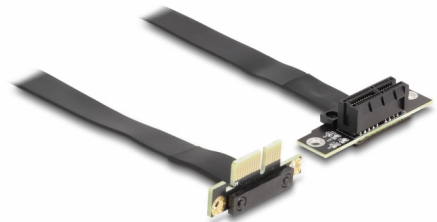

Delock Κάρτα Ανύψωσης PCI Express x1 αρσενικό με γωνία 90° προς x1 υποδοχή με γωνία 90° με καλώδιο 60 εκ.

Περιγραφή

Αυτός ο ανυψωτής κάρτας PCI Express της Delock χρησιμοποιείται για τη σύνδεση μιας κάρτας PCI Express x1. Το εύκαμπτο καλώδιο επιτρέπει μια εγκατάσταση με εξοικονόμηση χώρου μέσα στη θήκη του υπολογιστή.

60 cm

Αρ. προϊόντος 88043

EAN: 4043619880430

Χώρα προέλευσης:
Taiwan, Republic of
China

Συσκευασία: Συσκευασία

Προδιαγραφές

- Συνδετήρας:
 - 1 x PCI Express x1 αρσενική
 - 1 x PCI Express x1 υποδοχή
- Υποστηρίζει το πρωτόκολλο PCI Express 3.0
- Μετρητής καλωδίου: 28 AWG
- Χρώμα: μαύρο
- Ανεξαρτήτως Λειτουργικού συστήματος, δεν χρειάζεται εγκατάσταση μονάδας
- Μήκος καλωδίου: περ. 60 cm

Απαιτήσεις συστήματος

- PC με μια ελεύθερη υποδοχή PCI Express x1 / x4 / x8 / x16 / x32

Περιεχόμενα συσκευασίας

- Κάρτα ανύψωσης PCIe

Εικόνες

General

Προδιαγραφές:	PCI Express 3.0
Style:	Επίπεδο καλώδιο

Interface

Συνδετήρας 1:	1 x PCI Express x1 αρσενική
Συνδετήρας 2:	1 x PCI Express x1 υποδοχή

Physical characteristics

Μήκος καλωδίου:	60 cm
Χρώμα:	μαύρο