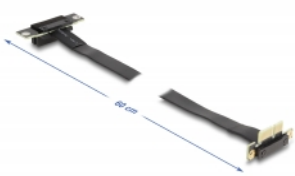

Delock Riser karta PCI Express, ze zástrčky x1 90° pravoúhlý na slot x1 90° pravoúhlý, s kabelem, délka 60 cm

Popis

Tato karta PCI Express Riser značky Delock se k připojení karty PCI Express x1. Ohebný kabel umožňuje prostorově úspornou instalaci do skříně počítače.

60 cm

Číslo produktu 88043

EAN: 4043619880430

Země původu: Taiwan,
Republic of China

Balení: Box

Technické detaily

- Konektor:
1 x PCI Express x1 samec
1 x PCI Express x1 slot
- Podporuje PCI Express 3.0 protokol
- Průřez kabelu: 28 AWG
- Barva: černá
- Nezávislé na operačním systému, nevyžaduje instalaci žádných ovladačů
- Délka kabelu: cca. 60 cm

Systemové požadavky

- PC s jedním volným PCI Express x1 / x4 / x8 / x16 / x32 slotem

Obsah balení

- PCIe riser card

Příslušenství

General

Specifikace:	PCI Express 3.0
Style:	Plochý kabel

Interface

Konektor 1:	1 x PCI Express x1 samec
Konektor 2:	1 x PCI Express x1 slot

Physical characteristics

Délka kabelu:	60 cm
Barva:	černá