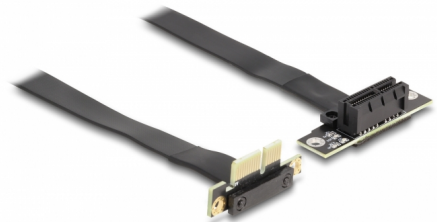

Delock Κάρτα Ανύψωσης PCI Express x1 αρσενικό με γωνία 90° προς x1 υποδοχή με γωνία 90° με καλώδιο 30 εκ.

Περιγραφή

Αυτός ο ανυψωτής κάρτας PCI Express της Delock χρησιμοποιείται για τη σύνδεση μιας κάρτας PCI Express x1. Το εύκαμπτο καλώδιο επιτρέπει μια εγκατάσταση με εξοικονόμηση χώρου μέσα στη θήκη του υπολογιστή.

30 cm

Αρ. προϊόντος 88042

EAN: 4043619880423

Χώρα προέλευσης:
Taiwan, Republic of
China

Συσκευασία: Συσκευασία

Προδιαγραφές

- Συνδετήρας:
 - 1 x PCI Express x1 αρσενική
 - 1 x PCI Express x1 υποδοχή
- Υποστηρίζει το πρωτόκολλο PCI Express 3.0
- Μετρητής καλωδίου: 28 AWG
- Χρώμα: μαύρο
- Ανεξαρτήτως Λειτουργικού συστήματος, δεν χρειάζεται εγκατάσταση μονάδας
- Μήκος καλωδίου: περ. 30 cm

Απαιτήσεις συστήματος

- PC με μια ελεύθερη υποδοχή PCI Express x1 / x4 / x8 / x16 / x32

Περιεχόμενα συσκευασίας

- Κάρτα ανύψωσης PCIe

Εικόνες

General

Προδιαγραφές:	PCI Express 3.0
Style:	Επίπεδο καλώδιο

Interface

Συνδετήρας 1:	1 x PCI Express x1 αρσενική
Συνδετήρας 2:	1 x PCI Express x1 υποδοχή

Physical characteristics

Μήκος καλωδίου:	30 cm
Χρώμα:	μαύρο