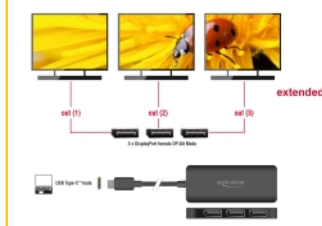

- 3 lejátszó: akár 3840 x 2160 @ 60 Hz
- Funkciók: Tükrözött vagy Kiterjesztett (csak Windows esetén)
- Hang- és videojelek továbbítása
- USB-busz energiaforrás
- Szín: fekete
- Kábelhosszúság csatlakozó nélkül: kb. 15 cm
- Méretek kábel nélkül (HxSzxM): kb. 87 x 36 x 12 mm

Rendszerkövetelmények

- Windows 10/10-64/11
- Asztali vagy hordozható számítógép szabad USB Type-C™ porttal és DisplayPort váltakozó móddal vagy
- Asztali vagy hordozható számítógép szabad Thunderbolt™ 3 porttal

A csomag tartalma

- Elosztó USB-C™ csatlakozóval (DisplayPort alternatív mód támogatás)
- Használati utasítás

Képek