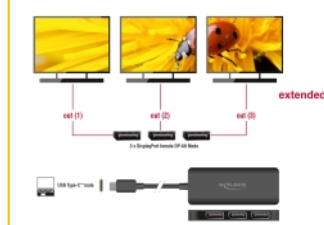

- Λειτουργίες: Καθρέπτης ή Επέκταση (μόνο για Windows)
- Μεταφορά ηχητικών σημάτων και σημάτων βίντεο
- Τροφοδοσία διαύλου USB
- Χρώμα: μαύρο
- Μήκος καλωδίου χωρίς το σύνδεσμο: περ. 15 cm
- Διαστάσεις χωρίς το καλώδιο (ΜxΠxΥ): περ. 87 x 36 x 12 mm

Απαιτήσεις συστήματος

- Windows 10/10-64/11
- Η/Υ ή φορητός υπολογιστής με διαθέσιμη θύρα USB Type-C™ και εναλλακτική λειτουργία DisplayPort ή
- Η/Υ ή φορητός υπολογιστής με διαθέσιμη θύρα Thunderbolt™ 3

Περιεχόμενα συσκευασίας

- Διαχωριστής USB-C™ (DP Alt Mode)
- Εγχειρίδιο χρήστη

Εικόνες