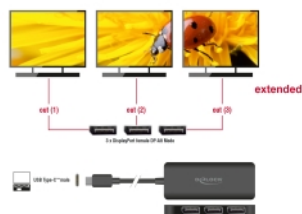

- Alimentación a través del bus USB
- Color: negro
- Longitud del cable sin conectores: aprox. 15 cm
- Dimensiones sin cable (LxANxAL): aprox. 87 x 36 x 12 mm

Requisitos del sistema

- Windows 10/10-64/11
- Equipo de sobremesa portátil con un puerto USB Type-C™ y modo alternativo DisplayPort o
- Equipo de sobremesa o portátil con un puerto Thunderbolt™ 3 disponible

---

Contenido del paquete

- Divisor USB-C™ (Modo DP Alt)
- Manual del usuario

Image