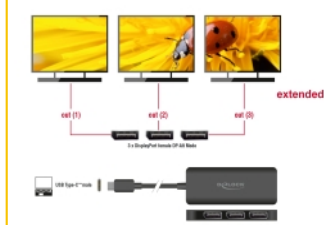

Multi-Stream Transport (MST)

Produkt je Multi-Stream Transport (MST – rozbočovač pro více přenosů) hub a podporuje rozšířenou konfiguraci plochy DisplayPortu. Ve Windows jsou připojené monitory ovládány individuálně a lze je zkombinovat do jediného velkého displeje.

Technické detaily

- Konektor:
Vstup: 1 x USB Type-C™ samec
Výstup: 3 x DisplayPort samice
- Chipset: VMM5330
- DisplayPort 1.4 specifikace
- Aktivní konvertor, Single- / Multi-Stream Transport Hub (SST / MST)
- Podporuje Display Stream Compression 1.2 (DSC)
- Podporuje HDR
- Podporuje HDCP 1.4 a 2.2
- Maximální rozlišení (v závislosti na systému a připojeném hardware):
DisplayPort 1.4 Multi-Stream Transport (MST):
2 displeje: až 3840 x 2160 @ 60 Hz
3 displeje: až 3840 x 2160 @ 30 Hz + 1 x až 3840 x 2160 @ 60 Hz
DisplayPort 1.4 Multi-Stream Transport (MST) + DSC:
3 displeje: až 3840 x 2160 @ 60 Hz
- Funkce: zrcadlení nebo rozšíření (jen Windows)
- Přenos audio a video signálu

- USB Bus power
- Barva: černá
- Délka kabelu bez konektorů: cca. 15 cm
- Rozměry bez kabelu (DxŠxV): ca. 87 x 36 x 12 mm

Systemové požadavky

- Windows 10/10-64/11
- PC nebo notebook s volným portem USB Type-C™ a alternativním modelem DisplayPort nebo
- PC nebo notebook s volným portem Thunderbolt™ 3

Obsah balení

- USB-C™ Splitter (DP Alt Mód)
- Uživatelská příručka

Příslušenství

General

Specifikace:	DisplayPort 1.4
Supported operating system:	Windows 10 32-bit Windows 10 64-bit Windows 11

Interface

Výstup:	3 x DisplayPort samice
Vstup:	1 x USB Type-C™ samec