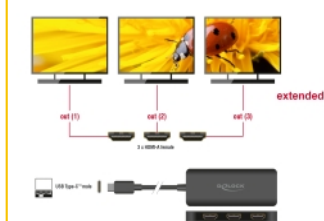

- Hang- és videojelek továbbítása
- USB-busz energiaforrás
- Szín: fekete
- Kábelhosszúság csatlakozó nélkül: kb. 15 cm
- Méretek kábel nélkül (HxSzxM): kb. 98 x 36 x 12 mm

Rendszerkövetelmények

- Windows 10/10-64/11
- Asztali vagy hordozható számítógép szabad USB Type-C™ porttal és DisplayPort váltakozó móddal vagy
- Asztali vagy hordozható számítógép szabad Thunderbolt™ 3 porttal

---

A csomag tartalma

- Elosztó USB-C™ csatlakozóval (DisplayPort alternatív mód támogatás)
- Használati utasítás

Képek