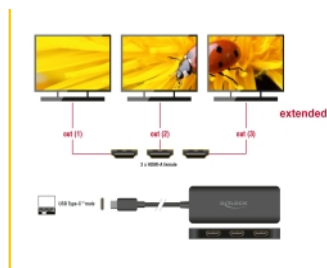

- Färg: svart
- Kabellängd utan kontakter: ca. 15 cm
- Storlek utan kabel (LxBxH): ca. 98 x 36 x 12 mm

Systemkrav

- Windows 10/10-64/11
- Stationär eller bärbar PC med en ledig USB Type-C™-port och alternativt DisplayPort-läge eller
- Stationär eller bärbar dator med en ledig Thunderbolt™ 3-port

Paketets innehåll

- USB-C™ Splitter (DP Alt Mode)
- Bruksanvisning

Bilder