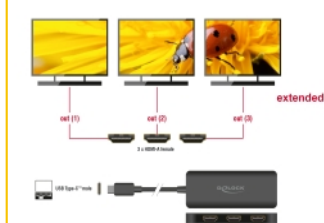

- Napajanje iz USB sabirnice
- Boja: crno
- Duljina kabela bez konektora: oko 15 cm
- Dimenzije bez kabela (DxŠxV): oko 98 x 36 x 12 mm

Preduvjeti sustava

- Windows 10/10-64/11
- Stolno ili prijenosno računalo sa slobodnim priključkom USB Type-C™ i alternativnim načinom rada DisplayPort ili
- Stolno ili prijenosno računalo sa slobodnim priključkom Thunderbolt™ 3

Sadržaj pakiranja

- USB-C™ razdvajač (DP Alt modus)
- Korisnički priručnik

Slike