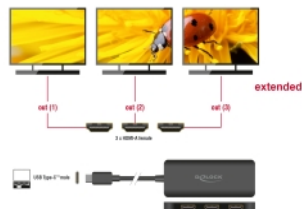

- Trasferimento di segnali audio e video
- Alimentato da bus USB
- Colore: nero
- Lunghezza del cavo senza connettori: ca. 15 cm
- Dimensioni senza cavo (LxPxA): ca. 98 x 36 x 12 mm

Requisiti di sistema

- Windows 10/10-64/11
- PC o laptop con porta USB Type-C™ e modalità alternata DisplayPort o
- PC o laptop con porta Thunderbolt™ 3 libera

Contenuto della confezione

- Splitter USB-C™ (DP Alt Mode)
- Manuale utente

Immagini