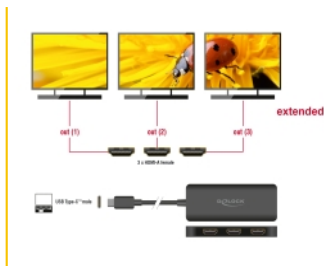

- Λειτουργίες: Καθρέπτης ή Επέκταση (μόνο για Windows)
- Μεταφορά ηχητικών σημάτων και σημάτων βίντεο
- Τροφοδοσία διαύλου USB
- Χρώμα: μαύρο
- Μήκος καλωδίου χωρίς το σύνδεσμο: περ. 15 cm
- Διαστάσεις χωρίς το καλώδιο (ΜxΠxΥ): περ. 98 x 36 x 12 mm

Απαιτήσεις συστήματος

- Windows 10/10-64/11
- Η/Υ ή φορητός υπολογιστής με διαθέσιμη θύρα USB Type-C™ και εναλλακτική λειτουργία DisplayPort ή
- Η/Υ ή φορητός υπολογιστής με διαθέσιμη θύρα Thunderbolt™ 3

Περιεχόμενα συσκευασίας

- Διαχωριστής USB-C™ (DP Alt Mode)
- Εγχειρίδιο χρήστη

Εικόνες