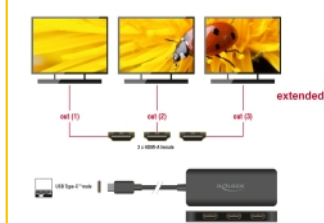

- Alimentación a través del bus USB
- Color: negro
- Longitud del cable sin conectores: aprox. 15 cm
- Dimensiones sin cable (LxANxAL): aprox. 98 x 36 x 12 mm

Requisitos del sistema

- Windows 10/10-64/11
- Equipo de sobremesa portátil con un puerto USB Type-C™ y modo alternativo DisplayPort o
- Equipo de sobremesa o portátil con un puerto Thunderbolt™ 3 disponible

---

Contenido del paquete

- Divisor USB-C™ (Modo DP Alt)
- Manual del usuario

Image