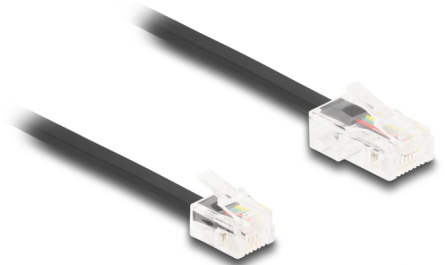

Delock Telefonski kabel RJ45 muški na RJ11 muški crni 10 m

Opis

Ovaj modularni kabel tvrtke Delock povezuje analogne uređaje s ISDN utičnicama i služi kao spojni kabel za telefone, usmjernike, modeme i razdjelnike.

Fleksibilan i ravan

Kabel je idealan za polaganje ispod tepiha, podova ili iza tapeta.

10 m

Predmet br. 88039

EAN: 4043619880393

Zemlja podrijetla: China

Pakiranje: Plastična vrećica sa zip zatvaračem

Tehnički podaci

- Priključak:
 - 1 x RJ45 muški
 - 1 x RJ11 muški
- Telefonski priključni kabel
- Fleksibilan i ravan
- Presjek kabela: 30 AWG
- Materijal: PVC
- Boja: crno
- Duljina: oko 10 m

Preduvjeti sustava

- Jedan slobodan RJ45 ženski
- Jedan slobodan RJ11 ženski

Sadržaj pakiranja

- Telefonski kabel

Slike

Interface

Priključak 1:	1 x RJ45 muški
Priključak 2:	1 x RJ11 muški

Physical characteristics

Conductor gauge:	AWG 30
Materijal:	PVC
Duljina:	10 m
Boja:	crne