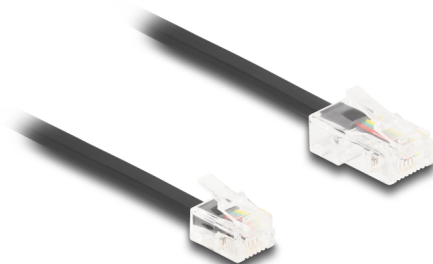

Delock Telefonní kabel RJ45, ze zástrčky na zástrčku RJ11, černý, 10 m

Popis

Tento modulární kabel značky Delock spojuje analogová zařízení se zásuvkami ISDN a slouží jako spojovací kabel pro telefony, routery, modemy a splittery.

Ohebný a plochý

Tento kabel je ideální k položení pod koberce, pod podlahy nebo pod tapetu.

10 m

Číslo produktu 88039

EAN: 4043619880393

Země původu: China

Balení: Plastová taška se zipem

Technické detaily

- Konektor:
 - 1 x RJ45 samec
 - 1 x RJ11 samec
- Telefonní spojovací kabel
- Ohebný a plochý
- Průřez kabelu: 30 AWG
- Materiál: PVC
- Barva: černá
- Délka: cca. 10 m

Systemové požadavky

- Volný port RJ45 samice
- Volný port RJ11 samice

Obsah balení

- Telefonní kabel

Příslušenství

Interface

Konektor 1:	1 x RJ45 samec
Konektor 2:	1 x RJ11 samec

Physical characteristics

Conductor gauge:	30 AWG
Materiál:	PVC
Délka:	10 m
Barva:	černá