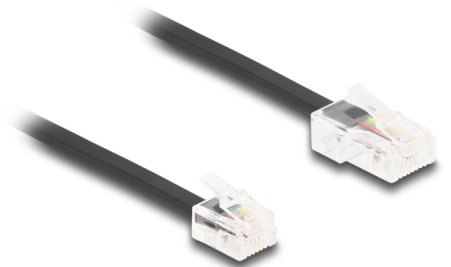

# Delock Telefonkabel RJ45 hane till RJ11 hane svart 5 m

## Beskrivning

Modulär kabel från Delock som ansluter analogenheter med ISDN-uttag och fungerar som en anslutningskabel för telefoner, routrar, modem och splitters.

### Flexibel och platt

Kabeln passar perfekt för att dras under mattor, golv eller bakom tapeter.

5 m

## Specifikationer

- Anslutning:
  - 1 x RJ45 hane
  - 1 x RJ11 hane
- Telefonanslutningskabel
- Flexibel och platt
- Sladdstorlek: 30 AWG
- Material: PVC
- Färg: svart
- Längd: ca 5 m