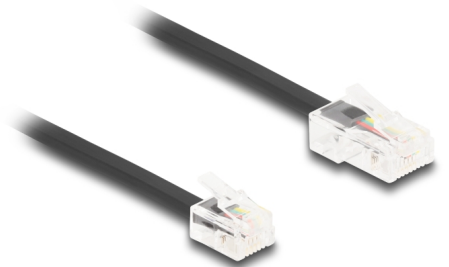

Delock Kabel telefoniczny RJ45 męski do RJ11 męski czarny 5 m

Opis

Ten modułowy kabel firmy Delock łączy urządzenia analogowe z gniazdami ISDN i służy jako kabel połączeniowy do telefonów, routerów, modemów i rozgałęźników.

Elastyczny i płaski

Kabel idealnie nadaje się do układania pod dywanami, podłogami lub za tapetą.

5 m

Numer artykułu 88038

EAN: 4043619880386

Kraj pochodzenia: China

Opakowanie: Torba na zamek błyskawiczny

Szczegóły techniczne

- Złącze:
 - 1 x RJ45 męski
 - 1 x RJ11 męski
- Kabel połączeniowy telefoniczny
- Elastyczny i płaski
- Rodzaj kabla: 30 AWG
- Materiał: PVC
- Kolor: czarny
- Długość: ok. 5 m

Wymagania systemowe

- Jedno wolne złącze żeńskie RJ45
- Jedno wolne złącze żeńskie RJ11

Zawartość opakowania

- Kabel telefoniczny

Zdjęcia

Interface

Złącze 1:	1 x RJ45 męski
Złącze 2:	1 x RJ11 męski

Physical characteristics

Conductor gauge:	30 AWG
Materiał:	PVC
Długość:	5 m
Kolor:	czarny