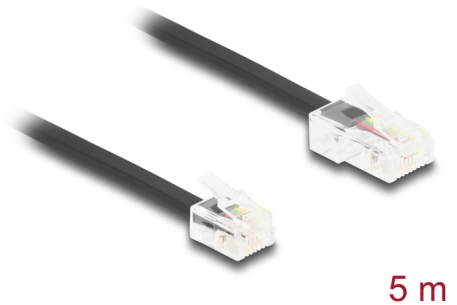

# Delock Cavo telefonico da RJ45 maschio a RJ11 maschio nero 5 m

## Descrizione

Questo cavo modulare Delock collega dispositivi analogici con prese ISDN e serve come cavo di collegamento per telefoni, router, modem e splitter.

### Flessibile e piatto

Il cavo è ideale per la posa sotto tappeti, pavimenti o dietro la carta da parati.

5 m

## Dettagli tecnici

- Connettori:
  - 1 x RJ45 maschio
  - 1 x RJ11 maschio
- Cavo di collegamento telefonico
- Flessibile e piatto
- Sezione dei cavi: 30 AWG
- Materiale: PVC
- Colore: nero
- Lunghezza: ca. 5 m