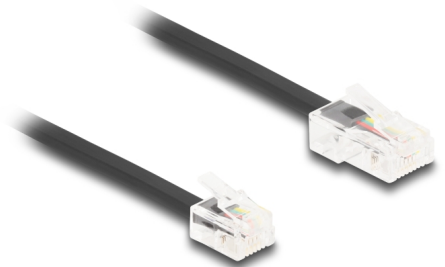

Delock Câble de téléphone, RJ45 mâle à RJ11 mâle, noir, 5 m

Description

Ce câble modulaire de Delock connecte des appareils analogiques avec des prises ISDN et sert de câble de connexion pour les téléphones, routeurs, modems et diviseurs.

Flexible et plat

Le câble est idéal pour être mis sous la moquette, les sols, ou derrière le papier mural.

5 m

N° produit 88038

EAN: 4043619880386

Pays d'origine: China

Emballage: Sac
polyvalent à fermeture
éclair

Détails techniques

- Connecteurs :
 - 1 x RJ45 mâle
 - 1 x RJ11 mâle
- Câble de connexion de téléphone
- Flexible et plat
- Jauge de câble : 30 AWG
- Matériel : PVC
- Couleur : noir
- Longueur : env. 5 m

Conductor gauge:	30 AWG
Matériaux:	PVC
Longueur:	5 m
Couleur:	noir