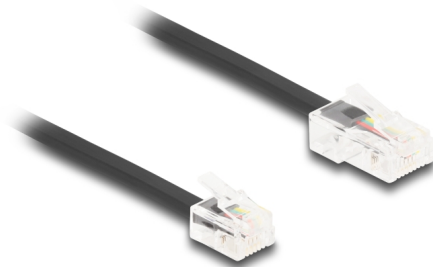

# Delock Cablu telefonic RJ45 tată la RJ11 tată negru 3 m

## Descriere scurta

Acest cablu modular de la Delock conectează dispozitive analogice cu prize ISDN și servește drept cablu de conectare pentru telefoane, routere, modemuri și splittere.

### Flexibil și plat

Cablul este ideal pentru așezarea sub covoare, podele sau în spatele tapetului.

3 m

**Nr. 88037**

EAN: 4043619880379

Țara de origine: China

Pachet: Pungă din plastic  
cu închidere tip fermoar

## Detalii tehnice

- Conectori:
  - 1 x RJ45 tată
  - 1 x RJ11 tată
- Cablu de conexiune telefonică
- Flexibil și plat
- Grosime cablu: 30 AWG
- Material: PVC
- Culoare: negru
- Lungime: aprox. 3 m