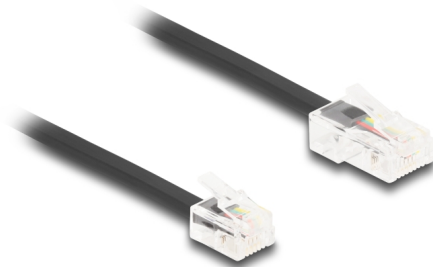

# Delock Kabel telefoniczny RJ45 męski do RJ11 męski czarny 3 m

## Opis

Ten modułowy kabel firmy Delock łączy urządzenia analogowe z gniazdami ISDN i służy jako kabel połączeniowy do telefonów, routerów, modemów i rozgałęźników.

### Elastyczny i płaski

Kabel idealnie nadaje się do układania pod dywanami, podłogami lub za tapetą.

3 m

## Szczegóły techniczne

- Złącze:
  - 1 x RJ45 męski
  - 1 x RJ11 męski
- Kabel połączeniowy telefoniczny
- Elastyczny i płaski
- Rodzaj kabla: 30 AWG
- Materiał: PVC
- Kolor: czarny
- Długość: ok. 3 m