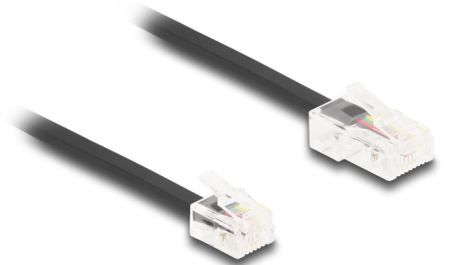

Delock Câble de téléphone, RJ45 mâle à RJ11 mâle, noir, 3 m

Description

Ce câble modulaire de Delock connecte des appareils analogiques avec des prises ISDN et sert de câble de connexion pour les téléphones, routeurs, modems et diviseurs.

Flexible et plat

Le câble est idéal pour être mis sous la moquette, les sols, ou derrière le papier mural.

3 m

N° produit 88037

EAN: 4043619880379

Pays d'origine: China

Emballage: Sac polyvalent à fermeture éclair

Détails techniques

- Connecteurs :
 - 1 x RJ45 mâle
 - 1 x RJ11 mâle
- Câble de connexion de téléphone
- Flexible et plat
- Jauge de câble : 30 AWG
- Matériel : PVC
- Couleur : noir
- Longueur : env. 3 m

Conductor gauge:	30 AWG
Matériaux:	PVC
Longueur:	3 m
Couleur:	noir