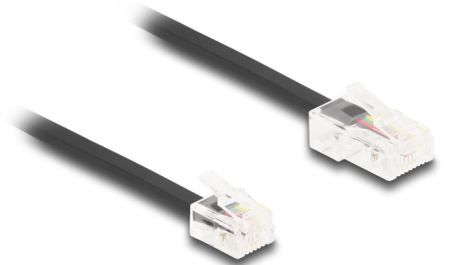

Delock Cable telefónico de RJ45 macho a RJ11 macho negro 3 m

Descripción

Este cable modular de Delock conecta dispositivos analógicos con tomas RDSI y sirve como cable de conexión para teléfonos, routers, módems y splitters.

Flexible y plano

El cable es ideal para colocarlo debajo de alfombras, suelos o detrás del papel pintado.

3 m

Número de elemento 88037

EAN: 4043619880379

Pais de origen: China

Paquete: Bolsa de plástico con cremallera

Detalles técnicos

- Conectores:
 - 1 x RJ45 macho
 - 1 x RJ11 macho
- Cable de conexión telefónica
- Flexible y plano
- Valor normalizado del cable: 30 AWG
- Material: PVC
- Color: negro
- Longitud: aprox. 3 m

Conductor gauge:	30 AWG
Material:	PVC
Longitud:	3 m
Color:	negro