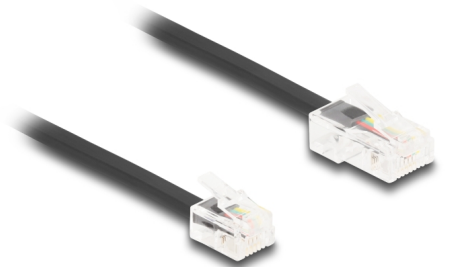

Delock Telefonkabel RJ45 hane till RJ11 hane svart 2 m

Beskrivning

Modulär kabel från Delock som ansluter analogenheter med ISDN-uttag och fungerar som en anslutningskabel för telefoner, routrar, modem och splitters.

Flexibel och platt

Kabeln passar perfekt för att dras under mattor, golv eller bakom tapeter.

2 m

Artikelnummer 88036

EAN: 4043619880362

Ursprungsland: China

Paket: Zippåse

Specifikationer

- Anslutning:
 - 1 x RJ45 hane
 - 1 x RJ11 hane
- Telefonanslutningskabel
- Flexibel och platt
- Sladdstorlek: 30 AWG
- Material: PVC
- Färg: svart
- Längd: ca 2 m

Systemkrav

- En ledig RJ45-port hona
- En ledig RJ11-port hona

Paketets innehåll

- Telefonkabel

Bilder

Interface

Kontakt 1:	1 x RJ45 hane
Kontakt 2:	1 x RJ11 hane

Physical characteristics

Conductor gauge:	30 AWG
Material:	PVC
Längd:	2 m
Färg:	svart