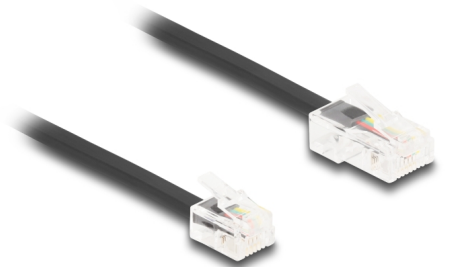

Delock Kabel telefoniczny RJ45 męski do RJ11 męski czarny 2 m

Opis

Ten modułowy kabel firmy Delock łączy urządzenia analogowe z gniazdami ISDN i służy jako kabel połączeniowy do telefonów, routerów, modemów i rozgałęźników.

Elastyczny i płaski

Kabel idealnie nadaje się do układania pod dywanami, podłogami lub za tapetą.

2 m

Numer artykułu 88036

EAN: 4043619880362

Kraj pochodzenia: China

Opakowanie: Torba na zamek błyskawiczny

Szczegóły techniczne

- Złącze:
 - 1 x RJ45 męski
 - 1 x RJ11 męski
- Kabel połączeniowy telefoniczny
- Elastyczny i płaski
- Rodzaj kabla: 30 AWG
- Materiał: PVC
- Kolor: czarny
- Długość: ok. 2 m

Wymagania systemowe

- Jedno wolne złącze żeńskie RJ45
- Jedno wolne złącze żeńskie RJ11

Zawartość opakowania

- Kabel telefoniczny

Zdjęcia

Interface

Złącze 1:	1 x RJ45 męski
Złącze 2:	1 x RJ11 męski

Physical characteristics

Conductor gauge:	30 AWG
Materiał:	PVC
Długość:	2 m
Kolor:	czarny