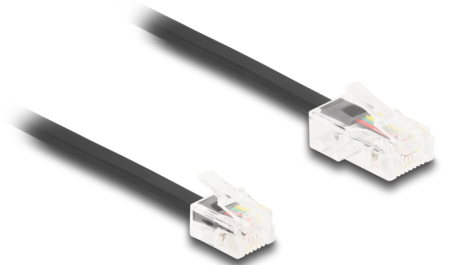

Delock Telefonski kabel RJ45 muški na RJ11 muški crni 2 m

Opis

Ovaj modularni kabel tvrtke Delock povezuje analogne uređaje s ISDN utičnicama i služi kao spojni kabel za telefone, usmjernike, modeme i razdjelnike.

Fleksibilan i ravan

Kabel je idealan za polaganje ispod tepiha, podova ili iza tapeta.

2 m

Predmet br. 88036

EAN: 4043619880362

Zemlja podrijetla: China

Pakiranje: Plastična vrećica sa zip zatvaračem

Tehnički podaci

- Priključak:
 - 1 x RJ45 muški
 - 1 x RJ11 muški
- Telefonski priključni kabel
- Fleksibilan i ravan
- Presjek kabela: 30 AWG
- Materijal: PVC
- Boja: crno
- Duljina: oko 2 m

Preduvjeti sustava

- Jedan slobodan RJ45 ženski
- Jedan slobodan RJ11 ženski

Sadržaj pakiranja

- Telefonski kabel

Slike

Interface

Priključak 1:	1 x RJ45 muški
Priključak 2:	1 x RJ11 muški

Physical characteristics

Conductor gauge:	AWG 30
Materijal:	PVC
Duljina:	2 m
Boja:	crne