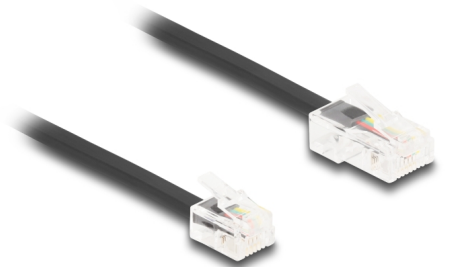

Delock Cavo telefonico da RJ45 maschio a RJ11 maschio nero 2 m

Descrizione

Questo cavo modulare Delock collega dispositivi analogici con prese ISDN e serve come cavo di collegamento per telefoni, router, modem e splitter.

Flessibile e piatto

Il cavo è ideale per la posa sotto tappeti, pavimenti o dietro la carta da parati.

2 m

Articolo n. 88036

EAN: 4043619880362

Paese di origine: China

Pacchetto: Sacchetto in plastica con cerniera

Dettagli tecnici

- Connettori:
 - 1 x RJ45 maschio
 - 1 x RJ11 maschio
- Cavo di collegamento telefonico
- Flessibile e piatto
- Sezione dei cavi: 30 AWG
- Materiale: PVC
- Colore: nero
- Lunghezza: ca. 2 m

Physical characteristics

Conductor gauge:	30 AWG
Material:	PVC
Lunghezza:	2 m
Colour:	nero