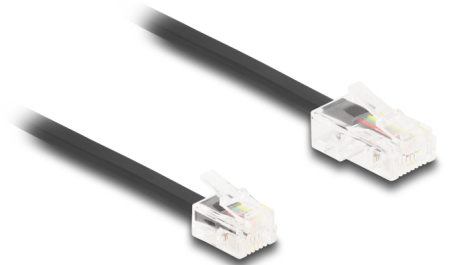

Delock Telefonní kabel RJ45, ze zástrčky na zástrčku RJ11, černý, 2 m

Popis

Tento modulární kabel značky Delock spojuje analogová zařízení se zásuvkami ISDN a slouží jako spojovací kabel pro telefony, routery, modemy a splittery.

Ohebný a plochý

Tento kabel je ideální k položení pod koberce, pod podlahy nebo pod tapetu.

2 m

Číslo produktu 88036

EAN: 4043619880362

Země původu: China

Balení: Plastová taška se zipem

Technické detaily

- Konektor:
 - 1 x RJ45 samec
 - 1 x RJ11 samec
- Telefonní spojovací kabel
- Ohebný a plochý
- Průřez kabelu: 30 AWG
- Materiál: PVC
- Barva: černá
- Délka: cca. 2 m

Systemové požadavky

- Volný port RJ45 samice
- Volný port RJ11 samice

Obsah balení

- Telefonní kabel

Příslušenství

Interface

Konektor 1:	1 x RJ45 samec
Konektor 2:	1 x RJ11 samec

Physical characteristics

Conductor gauge:	30 AWG
Materiál:	PVC
Délka:	2 m
Barva:	černá