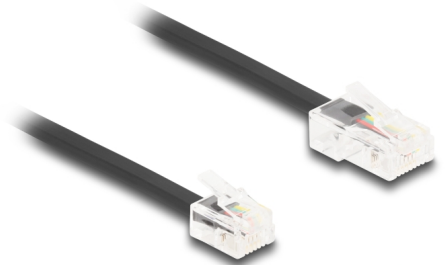

Delock Telefonski kabel RJ45 muški na RJ11 muški crni 1 m

Opis

Ovaj modularni kabel tvrtke Delock povezuje analogne uređaje s ISDN utičnicama i služi kao spojni kabel za telefone, usmjernike, modeme i razdjelnike.

Fleksibilan i ravan

Kabel je idealan za polaganje ispod tepiha, podova ili iza tapeta.

1 m

Predmet br. 88035

EAN: 4043619880355

Zemlja podrijetla: China

Pakiranje: Plastična vrećica sa zip zatvaračem

Tehnički podaci

- Priključak:
 - 1 x RJ45 muški
 - 1 x RJ11 muški
- Telefonski priključni kabel
- Fleksibilan i ravan
- Presjek kabela: 30 AWG
- Materijal: PVC
- Boja: crno
- Duljina: oko 1 m

Preduvjeti sustava

- Jedan slobodan RJ45 ženski
- Jedan slobodan RJ11 ženski

Sadržaj pakiranja

- Telefonski kabel

Slike

Interface

Priključak 1:	1 x RJ45 muški
Priključak 2:	1 x RJ11 muški

Physical characteristics

Conductor gauge:	AWG 30
Materijal:	PVC
Duljina:	1 m
Boja:	crne