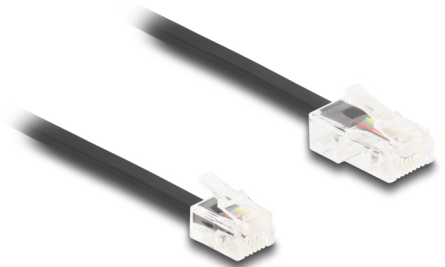

# Delock Cavo telefonico da RJ45 maschio a RJ11 maschio nero 1 m

## Descrizione

Questo cavo modulare Delock collega dispositivi analogici con prese ISDN e serve come cavo di collegamento per telefoni, router, modem e splitter.

### Flessibile e piatto

Il cavo è ideale per la posa sotto tappeti, pavimenti o dietro la carta da parati.

1 m

## Dettagli tecnici

- Connettori:
  - 1 x RJ45 maschio
  - 1 x RJ11 maschio
- Cavo di collegamento telefonico
- Flessibile e piatto
- Sezione dei cavi: 30 AWG
- Materiale: PVC
- Colore: nero
- Lunghezza: ca. 1 m