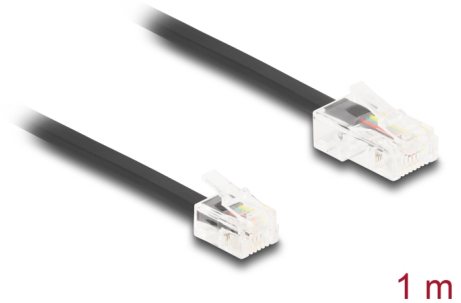

# Delock Telefonkabel RJ45 Stecker zu RJ11 Stecker schwarz 1 m

## Beschreibung

Dieses Modularkabel von Delock verbindet analoge Geräte mit ISDN-Dosen und dient als Anschlusskabel für Telefone, Router, Modems und Splitter.

### Flexibel und flach

Das Kabel eignet sich optimal, um unter Teppichen, Fußböden oder hinter Tapeten verlegt zu werden.

**Artikel-Nr. 88035**

EAN: 4043619880355

Ursprungsland: China

Verpackung:  
Wiederverschließbare  
Tüte

## Technische Daten

- Anschlüsse:
  - 1 x RJ45 Stecker
  - 1 x RJ11 Stecker
- Telefonanschlusskabel
- Flexibel und flach
- Drahtquerschnitt: 30 AWG
- Material: PVC
- Farbe: schwarz
- Länge: ca. 1 m