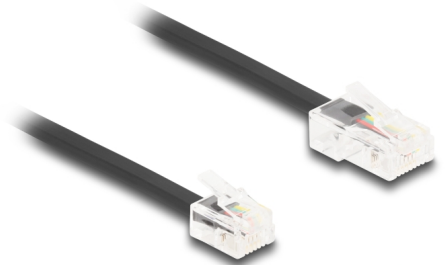

# Delock Telefonní kabel RJ45, ze zástrčky na zástrčku RJ11, černý, 1 m

## Popis

Tento modulární kabel značky Delock spojuje analogová zařízení se zásuvkami ISDN a slouží jako spojovací kabel pro telefony, routery, modemy a splittery.

### Ohebný a plochý

Tento kabel je ideální k položení pod koberce, pod podlahy nebo pod tapetu.

1 m

## Technické detaily

- Konektor:
  - 1 x RJ45 samec
  - 1 x RJ11 samec
- Telefonní spojovací kabel
- Ohebný a plochý
- Průřez kabelu: 30 AWG
- Materiál: PVC
- Barva: černá
- Délka: cca. 1 m