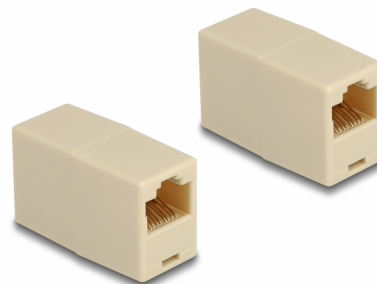

Delock Adaptor RJ45 mamă la RJ45 mamă UTP bej

Descriere scurta

Acest cuplaj de la Delock poate fi folosit pentru a conecta sau extinde cabluri ISDN, telefonice sau modulare.

Notă

This adapter does not support Cat.5, Cat.6 and Cat.8.1 connection.

Nr. 88034

EAN: 4043619880348

Țara de origine: China

Pachet: Pungă din plastic
cu închidere tip fermoar

Detalii tehnice

- Conectori:
  - 1 x RJ45 mamă
  - 1 x RJ45 mamă
- Conectat 1:1
- Neecranat (UTP)
- Contacte placate cu aur
- Material: ABS
- Culoare: bej
- Dimensiunii (LxlxÎ): aprox. 37 x 23 x 17 mm

Cerinte de sistem

- Un port tată RJ45 liber

Pachetul contine

- Element de cuplare RJ45