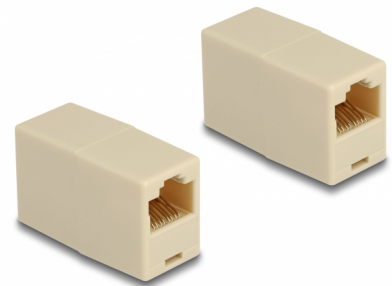

Delock Adapter RJ45 ženski na RJ45 ženski UTP bež boje

Opis

Ovaj spojnik tvrtke Delock može se koristiti za povezivanje ili produljenje ISDN, telefonskih ili modularnih kabela.

Napomena

This adapter does not support Cat.5, Cat.6 and Cat.8.1 connection.

Predmet br. 88034

EAN: 4043619880348

Zemlja podrijetla: China

Pakiranje: Plastična vrećica sa zip zatvaračem

Tehnički podaci

- Priključak:
 - 1 x RJ45 ženski
 - 1 x RJ45 ženski
- 1:1 spojeno
- Neoklopljen (UTP)
- Pozlaćeni kontakti
- Materijal: ABS
- Boja: bež
- Mjere (DxŠxV): oko 37 x 23 x 17 mm

Preduvjeti sustava

- Slobodan RJ45 muški priključak

Sadržaj pakiranja

- RJ45 spojnica

Interface

Priključak 1:	1 x RJ45 ženski
Priključak 2:	1 x RJ45 ženski

Physical characteristics

Materijal:	ABS
Shielding:	UTP
Duljina:	37 mm
Width:	23 mm
Height:	17 mm
Boja:	bež