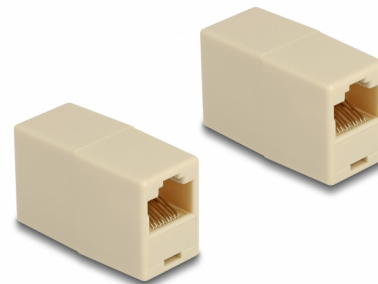

Delock Αντάπτορας RJ45 θηλυκός προς RJ45 θηλυκό UTP σε μπεζ χρώμα

Περιγραφή

Αυτός ο ζεύκτης της Delock μπορεί να χρησιμοποιηθεί για τη σύνδεση ή την επέκταση καλωδίων ISDN, τηλεφώνου ή δομοστοιχειωτά.

Σημείωση

This adapter does not support Cat.5, Cat.6 and Cat.8.1 connection.

Αρ. προϊόντος 88034

EAN: 4043619880348

Χώρα προέλευσης: China

Συσκευασία: Τσαντάκι με φερμουάρ

Προδιαγραφές

- Συνδετήρας:
 - 1 x θηλυκός RJ45
 - 1 x θηλυκός RJ45
- 1:1 συνδέθηκε
- Αθωράκιστο (UTP)
- Επιχρυσωμένες επαφές
- Υλικό: ABS
- Χρώμα: μπεζ
- Διαστάσεις (ΜxΠxΥ): περ. 37 x 23 x 17 mm

Απαιτήσεις συστήματος

- Μια ελεύθερη αρσενική θύρα RJ45

Περιεχόμενα συσκευασίας

- Συζεύκτης RJ45

Interface

| | |
|---------------|------------------|
| Συνδετήρας 1: | 1 x θηλυκός RJ45 |
| Συνδετήρας 2: | 1 x θηλυκός RJ45 |

Physical characteristics

| | |
|------------|-------|
| Υλικό: | ABS |
| Shielding: | UTP |
| Μήκος: | 37 mm |
| Width: | 23 mm |
| Height: | 17 mm |
| Χρώμα: | μπεζ |