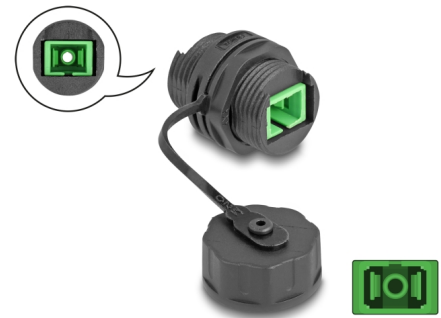

Delock Fiberoptisk kabelanslutning SC Simplex hona till SC Simplex hona med skyddshätta vattentät

Beskrivning

Kabelanslutning från Delock som kan användas för att ansluta eller förlänga två SC Simplex fiberoptiska kablar och passar för höljet eller på en panel.

IP68 damm- och vattentät

Kopplingen erbjuder ökat skydd mot smuts och fukt för anslutning av nätvärkskablar.

Artikelnummer 88032

EAN: 4043619880324

Ursprungsland: China

Paket: Zippåse

Specifikationer

- Anslutning:
 - 1 x SC Simplex hona
 - 1 x SC Simplex hona
- För singlemodfiber
- Keramisk hylsa
- Insättningsdämpning < 0,2 dB
- Tätningsring av silikon orange
- Med tätningslock
- Trådtjocklek: M20
- Inbyggt hål Ø: 20 mm
- Skyddsklass: IP68
- Driftstemperatur: -20 °C ~ 70 °C
- Höljets material: PC
- Hölje färg: svart
- Mått (LxBxH): ca 30 x 30 x 25 mm

Systemkrav

- En ledig SC Simplex-port hane

Paketets innehåll

- Kabelanslutning

Bilder

Interface

Kontakt 1:	1 x SC Simplex hona
Kontakt 2:	1 x SC Simplex hona

Technical characteristics

Driftstemperatur:	-20 °C ~ 70 °C
-------------------	----------------

Physical characteristics

Hölje färg:	svart
Höljets material:	PC
Längd:	30 mm
Width:	30 mm
Height:	25 mm