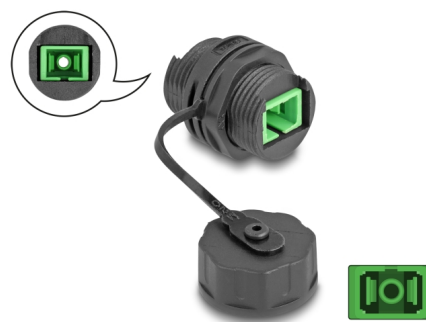

Delock Conector cablu fibră optică SC Simplex mamă la SC Simplex mamă cu capac de protecție rezistent la apă

Descriere scurta

Acest conector de cablu de la Delock poate fi folosit pentru a conecta sau extinde două cabluri de fibră optică SC Simplex și este ideal pentru carcasă sau pe un panou.

IP68 praf și impermeabil

Cuplajul oferă o protecție sporită împotriva murdăriei și a umezelii pentru conectarea cablurilor de rețea.

Nr. 88032

EAN: 4043619880324

Țara de origine: China

Pachet: Pungă din plastic
cu închidere tip fermoar

Detalii tehnice

- Conectori:
 - 1 x SC Simplex mamă
 - 1 x SC Simplex mamă
- Pentru fibră multi-mod
- Manșon din ceramică
- Pierdere introducere < 0,2 dB
- Inel de etanșare din silicon portocaliu
- Cu capac de etanșare
- Dimensiunea firului: M20
- Orificiu încorporat Ø: 20 mm
- Clasă de protecție: IP68
- Temperatură în stare de funcționare: -20 °C ~ 70 °C
- Material carcasă: PC
- Carcasa uloare: negru
- Dimensiunii (LxlxÎ): aprox. 30 x 30 x 25 mm

Cerinte de sistem

- Un port tată SC Simplex liber

Pachetul contine

- Conector pentru cablu

Imagini

Interface

Conector 1:	1 x SC Simplex mamă
Conector 2:	1 x SC Simplex mamă

Technical characteristics