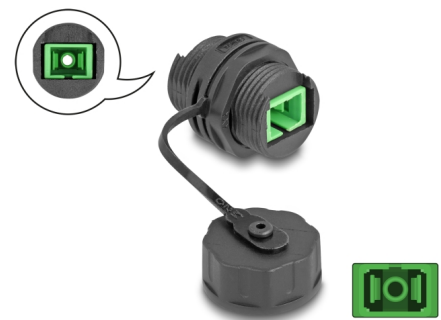

Delock Złącze kabla światłowodowego SC Simplex żeńskie do SC Simplex żeńskie z nasadką ochronną wodoodporną

Opis

To złącze kablowe firmy Delock może służyć do łączenia lub przedłużania dwóch kabli światłowodowych SC Simplex i jest idealne do obudowy lub panelu.

IP68 pyło~ i wodoszczelny

Łącznik zapewnia zwiększoną ochronę przed brudem i wilgocią przy podłączaniu kabli sieciowych.

Numer artykułu 88032

EAN: 4043619880324

Kraj pochodzenia: China

Opakowanie: Torba na zamek błyskawiczny

Szczegóły techniczne

- Złącze:
 - 1 x SC Simplex żeński
 - 1 x SC Simplex żeński
- Dla światłowodów Jednomodowych
- Tuleja ceramiczna
- Tłumienność < 0,2 dB
- Pierścień uszczelniający silikonowy, pomarańczowy
- Z zatyczką
- Gwint: M20
- Średnica otworu wewnętrznego: 20 mm
- Klasa ochrony: IP68
- Temperatura robocza: -20 °C ~ 70 °C
- Materiał obudowy: PC
- Obudowa kolor: czarny
- Wymiary (DxSxW): ok. 30 x 30 x 25 mm

Temperatura robocza:	-20 °C ~ 70 °C
----------------------	----------------

Physical characteristics

Obudowa kolor:	czarny
Materiał obudowy:	PC
Długość:	30 mm
Width:	30 mm
Height:	25 mm