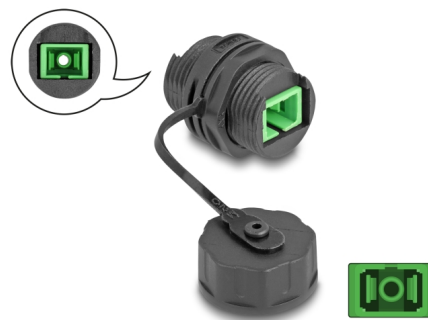

Delock Konektor kabela s optičkim vlaknima SC Simplex ženski na SC Simplex ženski sa zaštitnom kapom, vodootporan

Opis

Ovaj kabelski konektor tvrtke Delock može se koristiti za spajanje ili produljenje dva SC Simplex kabela od optičkih vlakana i idealan je za kućište ili na ploči.

IP68 otporan na prašinu i vodu

Spojnica nudi povećanu zaštitu od prljavštine i vlage za spajanje mrežnih kabela.

Predmet br. 88032

EAN: 4043619880324

Zemlja podrijetla: China

Pakiranje: Plastična vrećica sa zip zatvaračem

Tehnički podaci

- Priključak:
 - 1 x SC Simplex ženski
 - 1 x SC Simplex ženski
- Jednomodni kabel
- Keramički rukavac
- Gubitak na spoju < 0,2 dB
- Silikonski brtveni prsten narančasta
- S poklopcem za brtvljenje
- Veličina navoja: M20
- Ugrađeni promjer rupe: 20 mm
- Stupanj zaštite: IP68
- Radna temperatura: -20 °C ~ 70 °C
- Materijal kućišta: PC
- Kućište boja: crno
- Mjere (DxŠxV): oko 30 x 30 x 25 mm

Preuvjeti sustava

- Slobodan SC Simplex muški priključak

Sadržaj pakiranja

- Spojnik kabela

Slike

Interface

Priključak 1:	1 x SC Simplex ženski
Priključak 2:	1 x SC Simplex ženski

Technical characteristics