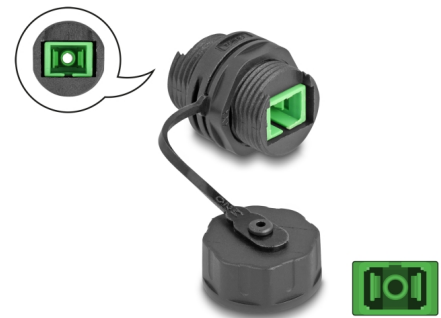

# Delock Σύνδεσμος Καλωδίου Οπτικών Ινών SC Simplex θηλυκό προς SC Simplex θηλυκό με προστατευτικό καπάκι αδιάβροχο

## Περιγραφή

Αυτός ο σύνδεσμος καλωδίου της Delock μπορεί να χρησιμοποιηθεί για τη σύνδεση ή την επέκταση δύο καλωδίων οπτικής ίνας SC Simplex και είναι ιδανικό για περίβλημα ή πίνακα.

### IP68 προστασίας από τη σκόνη και το νερό

Ο ζεύκτης προσφέρει στη σύνδεση των καλωδίων δικτύου αυξημένη προστασία ενάντια στις ακαθαρσίες και την υγρασία.

## Προδιαγραφές

- Συνδετήρας:
  - 1 x SC Simplex θηλυκό
  - 1 x SC Simplex θηλυκό
- Μονότροπο καλώδιο
- Κεραμικός σύνδεσμος
- Απώλεια παρεμβολής < 0,2 dB
- Δακτύλιος σφράγισης σιλικόνης πορτοκαλί
- Με καπάκι ασφάλισης
- Μέγεθος σπειρώματος: M20
- Ενσωματωμένη οπή Ø: 20 χιλ.
- Τάξη προστασίας: IP68
- Θερμοκρασία λειτουργίας: -20 °C ~ 70 °C
- Υλικό περιβλήματος: PC
- Περίβλημα Χρώμα: μαύρο
- Διαστάσεις (ΜxΠxΥ): περ. 30 x 30 x 25 mm