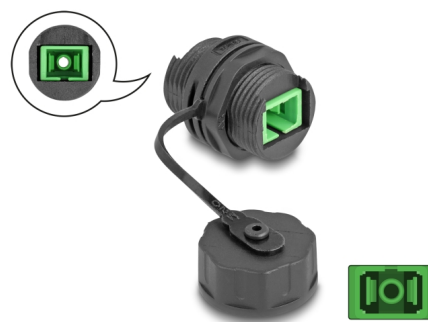

Delock Konektor optických kabelů ze zásuvky SC Simplex na zásuvku SC Simplex, s ochrannou krytkou, vodotěsný

Popis

Tento kabelový konektor značky Delock lze použít ke spojení nebo prodloužení dvou optických kabelů SC Simplex a je ideální pro kryt nebo panel.

Odolnost proti prachu a vodě IP68

Spojka nabízí zvýšenou ochranu připojení síťových kabelů proti špíně a vlhkosti.

Číslo produktu 88032

EAN: 4043619880324

Země původu: China

Balení: Plastová taška se zipem

Technické detaily

- Konektor:
 - 1 x SC Simplex samice
 - 1 x SC Simplex samice
- Pro Single mód optiku
- Keramická objímka
- Vložený útlum < 0,2 dB
- Silikonový těsnicí kroužek, oranžová
- S těsnicí krytkou
- Velikost závitu: M20
- Průměr dodaného otvoru: 20 mm
- Třída ochrany: IP68
- Provozní teplota: -20 °C ~ 70 °C
- Materiál pouzdra: PC
- Pouzdro barva: černá
- Rozměry (DxŠxV): cca. 30 x 30 x 25 mm

Systemové požadavky

- Volný port SC Simplex samec

Obsah balení

- Konektor kabelu

Příslušenství

Interface

Konektor 1:	1 x SC Simplex samice
Konektor 2:	1 x SC Simplex samice

Technical characteristics