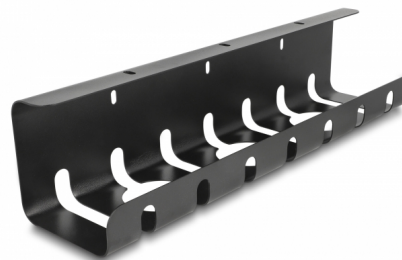

Delock Suport de cablu pentru montare sub masă negru Set de 2 buc.

Descriere scurta

Suportul pentru cabluri de la Delock poate fi utilizat pentru a grupa și ascunde cablurile expuse sub birou. În plus, cablurile sunt protejate împotriva murdăriei și a deteriorării.

Gestionare ordonată a cablurilor

Suportul se plasează pur și simplu sub birou, iar toate cablurile și prizele de pe podea sunt așezate în siguranță și în mod ordonat. Biroul este eliberat de orice dezordine de cabluri și lasă o impresie generală curată.

Mult spațiu pentru diferite cabluri

Suportul pentru cabluri oferă suficient spațiu pentru a găzdui diverse cabluri, cum ar fi cabluri HDMI, cabluri audio sau cabluri de alimentare.

2 x

Nr. 88031

EAN: 4043619880317

Țara de origine: China

Pachet: Box

Detalii tehnice

- Montare sub masă
- Gestionare ordonată a cablurilor
- Păstrează cablurile ordonate și previne încurcăturile
- Ușor de montat
- Material: metal
- Culoare: negru
- Dimensiunii (LxlxÎ): aprox. 430 x 100 x 40 mm

Pachetul contine

- 2 x suport cablu
- 6 x cravate de cablu cu tendon cu cârlig
- 6 x Șuruburi