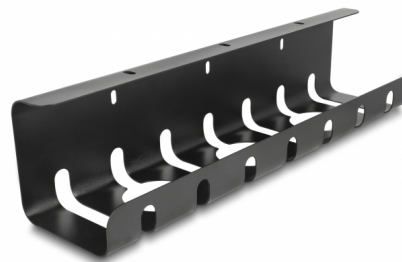

Delock Uchwyt kablowy do montażu podblatowego czarny kpl. 2 szt

Opis

Uchwyt na kable firmy Delock może służyć do łączenia i ukrywania odsłoniętych kabli pod biurkiem. Dodatkowo kable są zabezpieczone przed zabrudzeniem i uszkodzeniem.

Mnóstwo miejsca na różne kable

Uchwyt na kable oferuje dużo miejsca na różne kable, takie jak kable HDMI, kable audio lub kable zasilające.

2 x

Numer artykułu 88031

EAN: 4043619880317

Kraj pochodzenia: China

Opakowanie: Box

Szczegóły techniczne

- Montaż pod stołem
- Uporządkowane kable
- Utrzymanie kabli w porządku i zapobieganie splątaniu
- Łatwy w montażu
- Materiał: metal
- Kolor: czarny
- Wymiary (DxSxW): ok. 430 x 100 x 40 mm

Zawartość opakowania

- 2 x uchwyt kabla
- 6 x opaska kablowa z rzepem
- 6 x śruby

Zdjęcia

Physical characteristics

Materiał:	metal
Długość:	430 mm
Width:	100 mm
Height:	40 mm
Kolor:	czarny