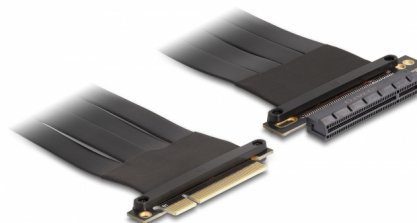

Delock PCI Expressz riser kártya x8 apa - x8 szlot kábelrel 60 cm hosszú

Leírás

Ez a Delock PCI Express riser kártya használható egy PCI Express x8 socket modulhoz. A hajlékony kábel lehetővé teszi a helytakarékos rögzítést a számítógépházban.

60 cm

Tételszám 88030

EAN: 4043619880300

Származási hely: Taiwan,
Republic of China

Csomag: Doboz

Műszaki adatok

- Csatlakozó:
 - 1 x PCI Express x8 dugó
 - 1 x x8 PCI Express slot
- Támogatja a PCI Express 3.0 protokollt
- Kábel vastagsága: 28 AWG
- Szín: fekete
- Operációs rendszertől független, illesztőprogram telepítése nem szükséges
- Kábelhossz: kb. 60 cm

Rendszerkövetelmények

- PC egy szabad PCI Express x8 / x16 / x32 illesztőhellyel

A csomag tartalma

- PCIe bővítő kártya
- Használati utasítás

Képek

General

Műszaki adatok:	PCI Express 3.0
Style:	Lapos kábel

Interface

Csatlakozó 1:	1 x PCI Express x8 dugó
Csatlakozó 2:	1 x x8 PCI Express slot

Physical characteristics

Kábelhosszúság:	60 cm
Szín:	fekete