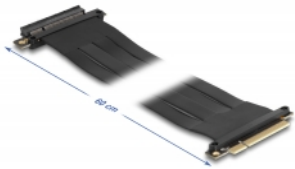

Delock PCI Expressz riser kártya x8 apa - x8 szlot kábelrel 60 cm hosszú

Leírás

Ez a Delock PCI Express riser kártya használható egy PCI Express x8 socket modulhoz. A hajlékony kábel lehetővé teszi a helytakarékos rögzítést a számítógépházban.

60 cm

Tételszám 88030

EAN: 4043619880300

Származási hely: Taiwan,
Republic of China

Csomag: Doboz

Műszaki adatok

- Csatlakozó:
 - 1 x PCI Express x8 dugó
 - 1 x x8 PCI Express slot
- Támogatja a PCI Express 3.0 protokollt
- Kábel vastagsága: 28 AWG
- Szín: fekete
- Operációs rendszertől független, illesztőprogram telepítése nem szükséges
- Kábelhossz: kb. 60 cm

Rendszerkövetelmények

- PC egy szabad PCI Express x8 / x16 / x32 illesztőhellyel

A csomag tartalma

- PCIe bővítő kártya
- Használati utasítás

Képek

General

Műszaki adatok:	PCI Express 3.0
Style:	Lapos kábel

Interface

Csatlakozó 1:	1 x PCI Express x8 dugó
Csatlakozó 2:	1 x x8 PCI Express slot

Physical characteristics

Kábelhosszúság:	60 cm
Szín:	fekete