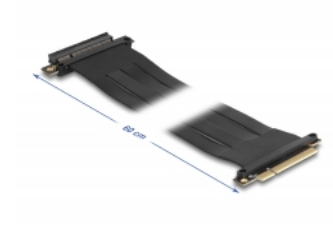

Delock Riserkort PCI Express x8 hane till x8-fack med kabel 60 cm

Beskrivning

PCI Express-riserkort från Delock som används för att ansluta ett PCI Express x8-kort. Flexibel kabel som möjliggör en utrymmesbesparande installation inuti ett datorfodral.

60 cm

Artikelnummer 88030

EAN: 4043619880300

Ursprungsland: Taiwan,
Republic of China

Paket: Låda

Specifikationer

- Anslutning:
 - 1 x PCI Express x8 hane
 - 1 x PCI Express x8 uttag
- Stöder PCI Express 3.0-protokoll
- Sladdstorlek: 28 AWG
- Färg: svart
- Oberoende av operativsystem, ingen drivrutinsinstallation krävs
- Kabellängd: ca 60 cm

Systemkrav

- PC med en ledig PCI Express x8 / x16 / x32 -plats

Paketets innehåll

- PCIe stigar kort
- Bruksanvisning

Bilder

General

Specifikationer:	PCI Express 3.0
Style:	Platt kabel

Interface

Kontakt 1:	1 x PCI Express x8 hane
Kontakt 2:	1 x PCI Express x8 uttag

Physical characteristics

Kabellängd:	60 cm
Färg:	svart