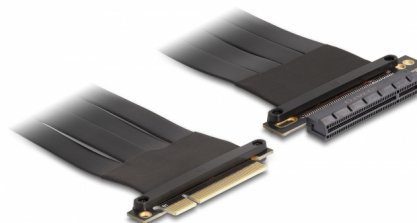

Delock Riser Card PCI Express x8 tată la x8 slot cu cablu 60 cm

Descriere scurta

Acest Riser Card PCI Express de la Delock este utilizat pentru a conecta un card PCI Express x8. Cablul flexibil permite o instalare, care economisește spațiu în carcasa computerului.

60 cm

Nr. 88030

EAN: 4043619880300

Țara de origine: Taiwan,
Republic of China

Pachet: Box

Detalii tehnice

- Conectori:
 - 1 x PCI Express x8 tată
 - 1 x PCI Express x8 slot
- Acceptă protocol PCI Express 3.0
- Grosime cablu: 28 AWG
- Culoare: negru
- Independent de SO, nu este necesară instalarea de drivere
- Lungime cablu: aprox. 60 cm

Cerinte de sistem

- PC cu slot PCI Express x8 / x16 / x32 liber

Pachetul contine

- Placă detașabilă PCIe
- Manual de utilizare

Imagini

General

Specification:	PCI Express 3.0
Style:	Cabluri plate

Interface

Conector 1:	1 x PCI Express x8 tată
Conector 2:	1 x PCI Express x8 slot

Physical characteristics

Cable length:	60 cm
Colour:	negru