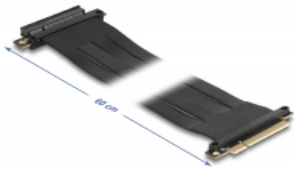

Delock Riser Card PCI Express x8 tată la x8 slot cu cablu 60 cm

Descriere scurta

Acest Riser Card PCI Express de la Delock este utilizat pentru a conecta un card PCI Express x8. Cablul flexibil permite o instalare, care economisește spațiu în carcasa computerului.

60 cm

Nr. 88030

EAN: 4043619880300

Țara de origine: Taiwan,
Republic of China

Pachet: Box

Detalii tehnice

- Conectori:
 - 1 x PCI Express x8 tată
 - 1 x PCI Express x8 slot
- Acceptă protocol PCI Express 3.0
- Grosime cablu: 28 AWG
- Culoare: negru
- Independent de SO, nu este necesară instalarea de drivere
- Lungime cablu: aprox. 60 cm

Cerinte de sistem

- PC cu slot PCI Express x8 / x16 / x32 liber

Pachetul contine

- Placă detașabilă PCIe
- Manual de utilizare

Imagini

General

Specification:	PCI Express 3.0
Style:	Cabluri plate

Interface

Conector 1:	1 x PCI Express x8 tată
Conector 2:	1 x PCI Express x8 slot

Physical characteristics

Cable length:	60 cm
Colour:	negru