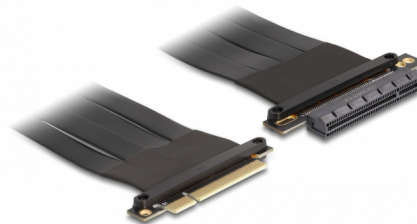

# Delock Κάρτα Ανύψωσης PCI Express x8 αρσενικό προς x8 υποδοχή με καλώδιο 60 εκ.

## Περιγραφή

Αυτός ο ανυψωτής κάρτας PCI Express της Delock χρησιμοποιείται για τη σύνδεση μιας κάρτας PCI Express x8. Το εύκαμπτο καλώδιο επιτρέπει μια εγκατάσταση με εξοικονόμηση χώρου μέσα στη θήκη του υπολογιστή.

## Προδιαγραφές

- Συνδετήρας:
  - 1 x PCI Express x8 αρσενική
  - 1 x PCI Express x8 υποδοχή
- Υποστηρίζει το πρωτόκολλο PCI Express 3.0
- Μετρητής καλωδίου: 28 AWG
- Χρώμα: μαύρο
- Ανεξαρτήτως Λειτουργικού συστήματος, δεν χρειάζεται εγκατάσταση μονάδας
- Μήκος καλωδίου: περ. 60 cm

## Physical characteristics

Μήκος καλωδίου:	60 cm
Χρώμα:	μαύρο