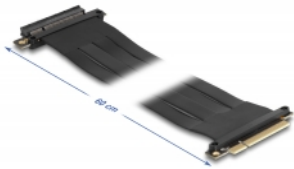

- Κάρτα ανύψωσης PCIe
- Εγχειρίδιο χρήστη

Εικόνες