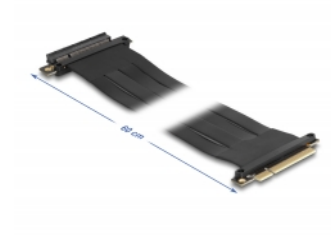

Delock Tarjeta elevadora PCI Express x8 macho a ranura x8 con cable 60 cm

Descripción

Esta tarjeta Riser PCI Express de Delock se utiliza para conectar una tarjeta PCI Express x8. El cable flexible permite una instalación que ahorra espacio dentro de la caja del ordenador.

60 cm

Número de elemento 88030

EAN: 4043619880300

Pais de origen: Taiwan,
Republic of China

Paquete: Box

Detalles técnicos

- Conectores:
 - 1 x PCI Express x8 macho
 - 1 x ranura PCI Express x8
- Admite el protocolo PCI Express 3.0
- Valor normalizado del cable: 28 AWG
- Color: negro
- SO independiente, no es necesaria la instalación de controladores
- Longitud del cable: aprox. 60 cm

Requisitos del sistema

- PC con una ranura PCI Express x8 / x16 / x32 libre

Contenido del paquete

- Tarjeta elevadora PCIe
- Manual del usuario

Image

General

Especificación técnica:	PCI Express 3.0
Style:	Cable plano

Interface

Conector 1:	1 x PCI Express x8 macho
Conector 2 :	1 x ranura PCI Express x8

Physical characteristics

Longitud del cable:	60 cm
Color:	negro