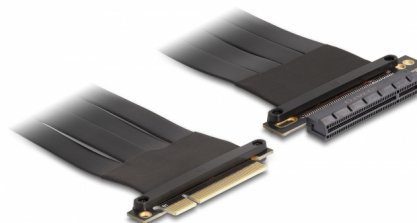

Delock Tarjeta elevadora PCI Express x8 macho a ranura x8 con cable 60 cm

Descripción

Esta tarjeta Riser PCI Express de Delock se utiliza para conectar una tarjeta PCI Express x8. El cable flexible permite una instalación que ahorra espacio dentro de la caja del ordenador.

60 cm

Número de elemento 88030

EAN: 4043619880300

Pais de origen: Taiwan,
Republic of China

Paquete: Box

Detalles técnicos

- Conectores:
 - 1 x PCI Express x8 macho
 - 1 x ranura PCI Express x8
- Admite el protocolo PCI Express 3.0
- Valor normalizado del cable: 28 AWG
- Color: negro
- SO independiente, no es necesaria la instalación de controladores
- Longitud del cable: aprox. 60 cm

Requisitos del sistema

- PC con una ranura PCI Express x8 / x16 / x32 libre

Contenido del paquete

- Tarjeta elevadora PCIe
- Manual del usuario

Image

General

Especificación técnica:	PCI Express 3.0
Style:	Cable plano

Interface

Conector 1:	1 x PCI Express x8 macho
Conector 2 :	1 x ranura PCI Express x8

Physical characteristics

Longitud del cable:	60 cm
Color:	negro