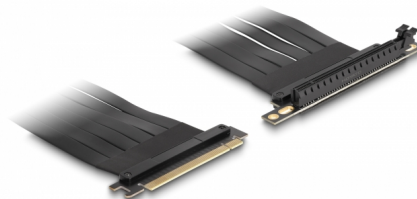

Delock PCI Expressz riser kártya x16 apa - x16 szlot 90°-os szögben kábellel 60 cm hosszú

Leírás

Ez a Delock PCI Express riser kártya használható egy PCI Express x16 socket modulhoz. A hajlékony kábel lehetővé teszi a helytakarékos rögzítést a számítógépházban.

60 cm

Tételszám 88028

EAN: 4043619880287

Származási hely: Taiwan,
Republic of China

Csomag: Doboz

Műszaki adatok

- Csatlakozó:
 - 1 x PCI Express x16 dugó
 - 1 x x16 PCI Express slot
- Támogatja a PCI Express 3.0 protokollt
- Kábel vastagsága: 28 AWG
- Szín: fekete
- Operációs rendszertől független, illesztőprogram telepítése nem szükséges
- Kábelhossz: kb. 60 cm

Rendszerkövetelmények

- PC egy szabad PCI Express x16 / x32 illesztőhellyel

A csomag tartalma

- PCIe bővítő kártya
- Használati utasítás

Képek

General

Műszaki adatok:	PCI Express 3.0
Style:	Lapos kábel

Interface

Csatlakozó 1:	1 x PCI Express x16-dugó
Csatlakozó 2:	1 x PCI Express x16 slot

Physical characteristics

Kábelhosszúság:	60 cm
Szín:	fekete