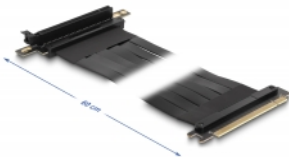

Delock PCI Expressz riser kártya x16 apa - x16 szlot 90°-os szögben kábellel 60 cm hosszú

Leírás

Ez a Delock PCI Express riser kártya használható egy PCI Express x16 socket modulhoz. A hajlékony kábel lehetővé teszi a helytakarékos rögzítést a számítógépházban.

60 cm

Tételszám 88028

EAN: 4043619880287

Származási hely: Taiwan,
Republic of China

Csomag: Doboz

Műszaki adatok

- Csatlakozó:
 - 1 x PCI Express x16 dugó
 - 1 x x16 PCI Express slot
- Támogatja a PCI Express 3.0 protokollt
- Kábel vastagsága: 28 AWG
- Szín: fekete
- Operációs rendszertől független, illesztőprogram telepítése nem szükséges
- Kábelhossz: kb. 60 cm

Rendszerkövetelmények

- PC egy szabad PCI Express x16 / x32 illesztőhellyel

A csomag tartalma

- PCIe bővítő kártya
- Használati utasítás

Képek

General

Műszaki adatok:	PCI Express 3.0
Style:	Lapos kábel

Interface

Csatlakozó 1:	1 x PCI Express x16-dugó
Csatlakozó 2:	1 x PCI Express x16 slot

Physical characteristics

Kábelhosszúság:	60 cm
Szín:	fekete